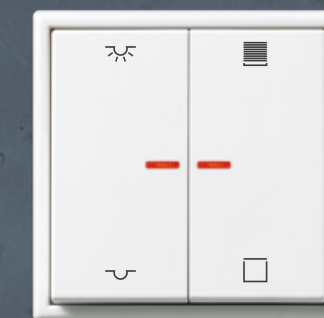

de tender cables adicionales. Allí donde antes había un interruptor de luz convencional, ahora se encuentra una unidad de mando de hogar inteligente. En combinación con un servidor de JUNG, los usuarios obtienen un hogar inteligente de valor integral que incluye el control por voz, la visualización y el manejo por medio de smartphones o tablets.