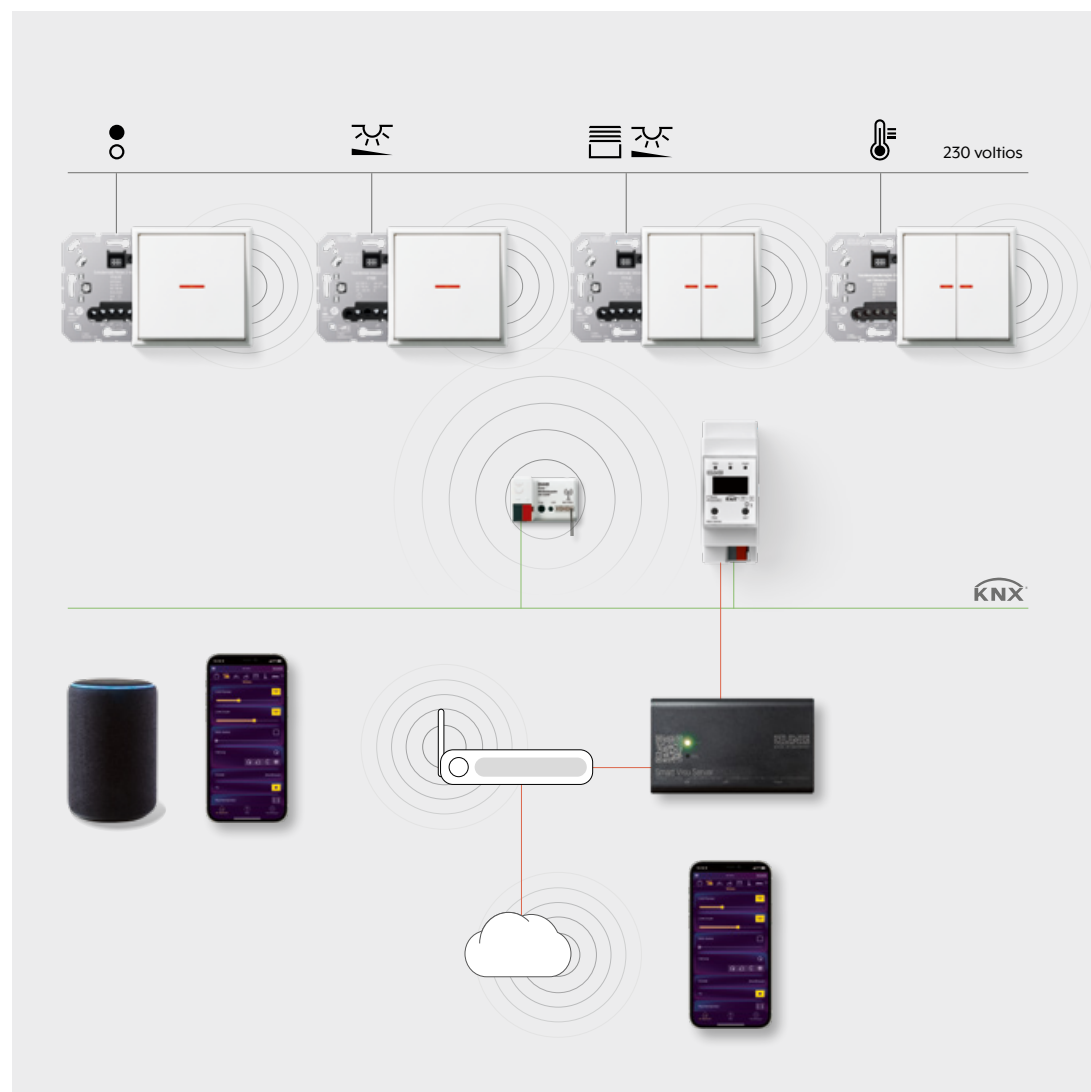

Lo convencional pasa a ser inteligente

Estilo de vida inteligente con el estándar de radio KNX RF (radiofrecuencia) con diseño de JUNG: los dispositivos KNX RF salvan peculiaridades constructivas en las que no pueden o no deberían tenderse cables de bus. Así, gracias a los pulsadores KNX RF de JUNG, la instalación clásica de 230 voltios pasa a ser inteligente, y ello de manera inalámbrica y sin necesidad

de tender cables adicionales. Allí donde antes había un interruptor de luz convencional, ahora se encuentra una unidad de mando de hogar inteligente. En combinación con un servidor de JUNG, los usuarios obtienen un hogar inteligente de valor integral que incluye el control por voz, la visualización y el manejo por medio de smartphones o tablets.