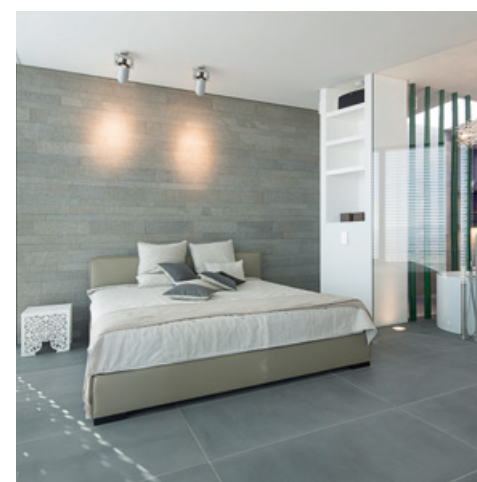

Los materiales auténticos son tan importantes en la arquitectura como en el diseño de JUNG.