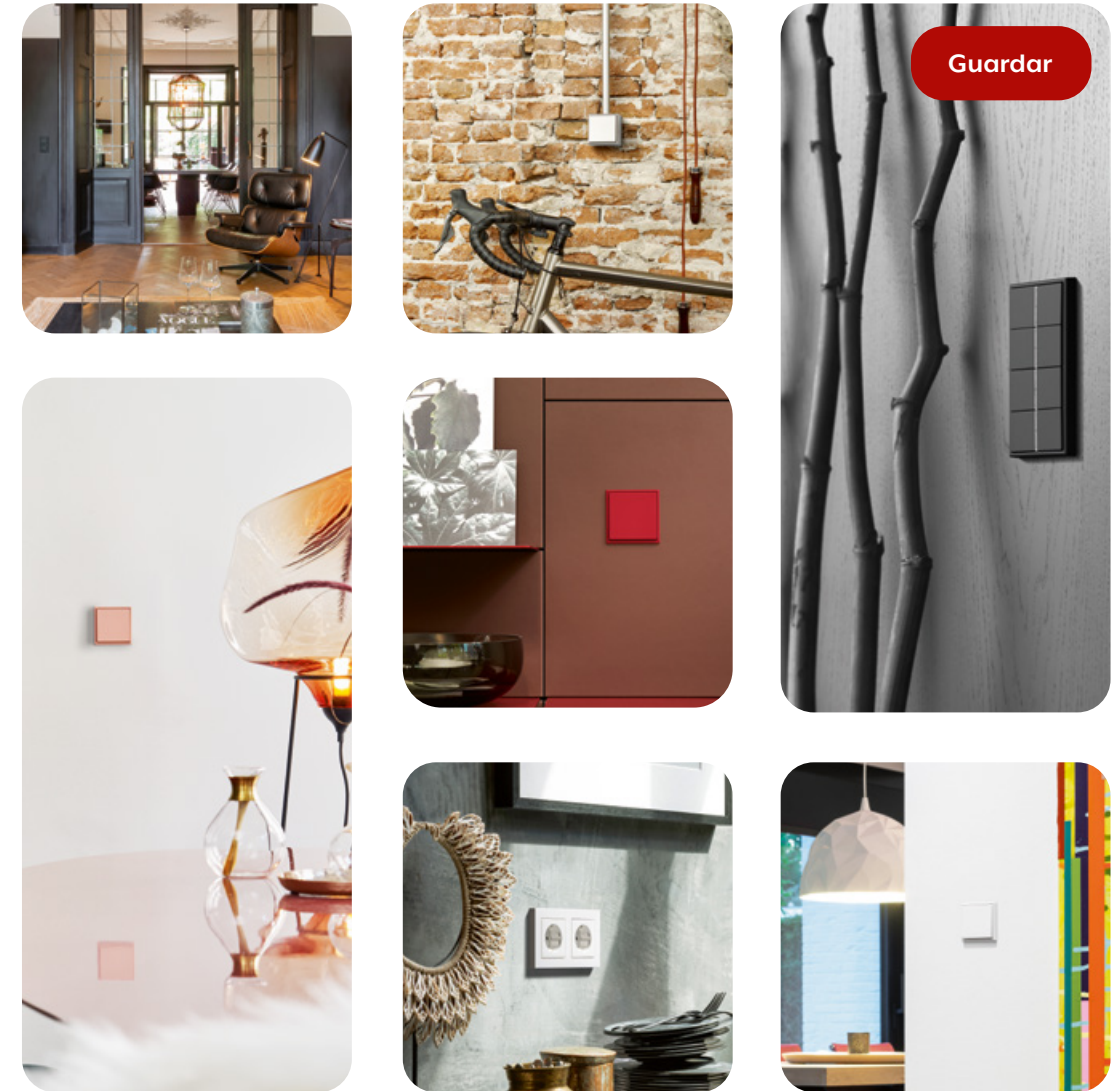

Siga la inspiración

Si está buscando nuevas ideas y sugerencias constantemente, siga a JUNG en Pinterest e Instagram. En esos canales descubrirá diseños inspiradores y una tecnología fascinante en unas sofisticadas puestas en escena.

INSTAGRAM