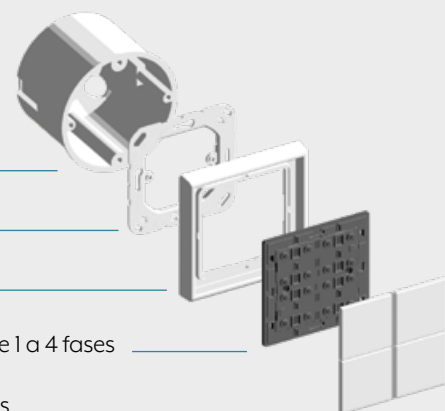

Montaje inteligente

SISTEMA MODULAR

Caja para montaje en la pared _____

Marco de apoyo _____

Marco, p. ej., del programa LS 990 _____

Mecanismo, p. ej., módulo de pulsador de 1 a 4 fases _____

Placa, p. ej., juego de teclas de 1 a 4 fases _____

VERSIONES DE SIMPLES A QUÍNTUPLES

Cajas para montaje en pared de simples a quintuples para montaje horizontal o vertical _____

Marcos disponibles de simples a quintuples para montaje horizontal o vertical _____

marco. Así tendrá todas las funciones a su alcance en un lugar. El montaje sigue siempre el mismo principio: la placa y el marco se combinan e instalan a juego con el mismo diseño. La compleja tecnología que se esconde detrás se hace manifiesta únicamente en la funcionalidad y no interfiere en el elegante diseño.