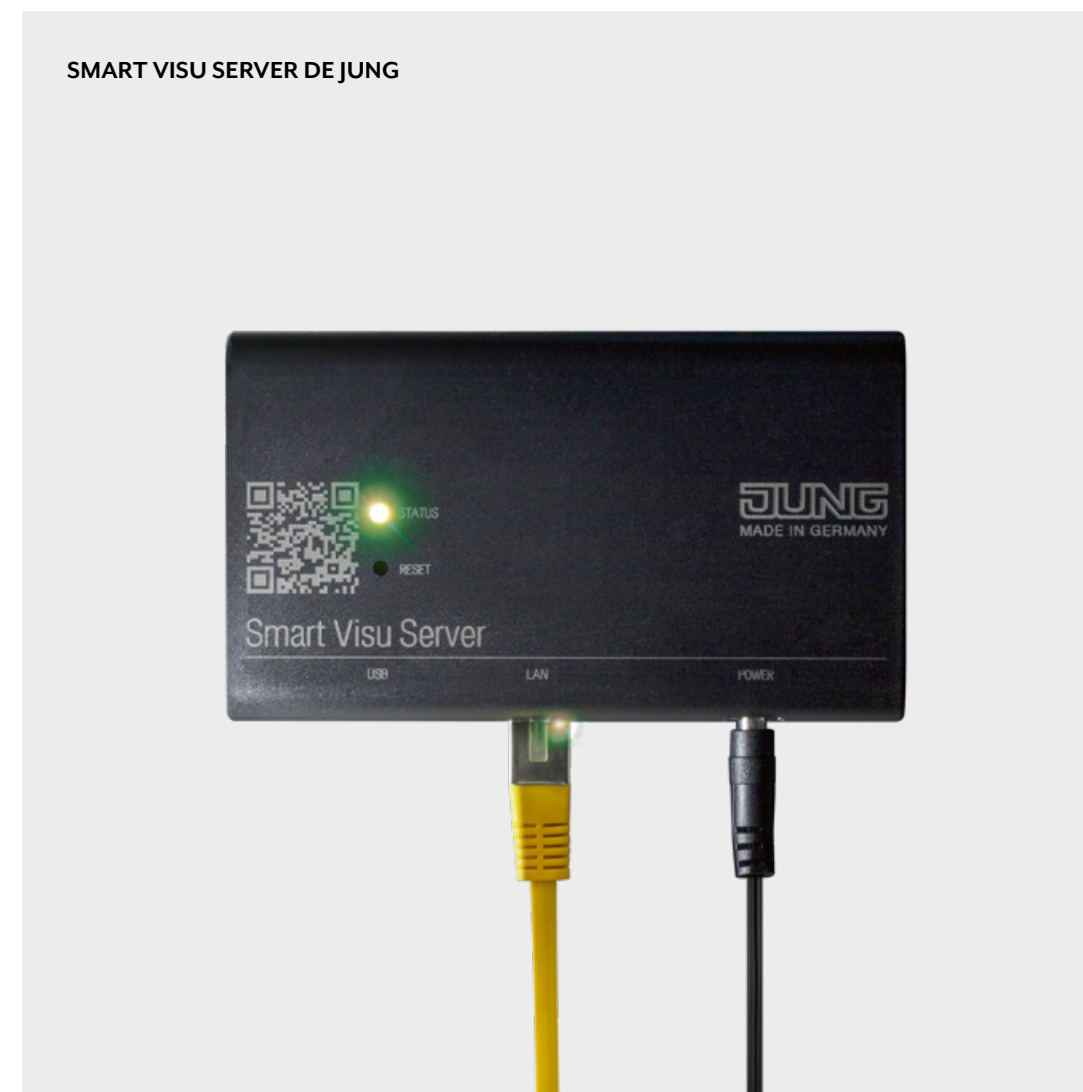

de tender cables adicionales. Allí donde antes había un interruptor de luz convencional, ahora se encuentra una unidad de mando de hogar inteligente. En combinación con un servidor de JUNG, los usuarios obtienen un hogar inteligente de valor integral que incluye el control por voz, la visualización y el manejo por medio de smartphones o tablets.

App Smart Visu Server

La central del hogar inteligente

SMART VISU SERVER DE JUNG

La luz perfecta siempre, estancias calefactadas según las necesidades, mucha más seguridad: la vida es más fácil en un hogar inteligente. El Smart Visu Server compacto de JUNG brinda aún más confort. Visualiza y controla todos los procesos del sistema KNX. Iluminación, temperatura, protección solar, música y más: con la app Smart Visu Server, los habitantes controlan todas las funciones con el smartphone o la tablet. Con el acceso remoto seguro, con seguridad y comodidad tanto desde casa