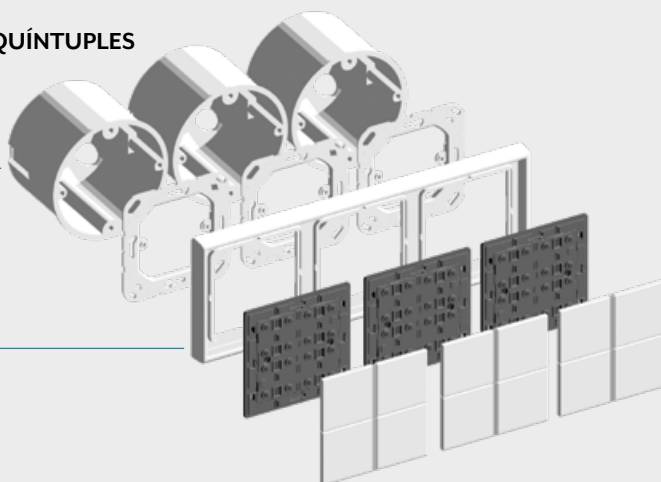

Montaje inteligente

SISTEMA MODULAR

Caja para montaje en la pared _____

Marco de apoyo _____

Marco, p. ej., del programa LS 990 _____

Mecanismo, p. ej., módulo de pulsador de 1 a 4 fases _____

Placa, p. ej., juego de teclas de 1 a 4 fases _____

VERSIONES DE SIMPLES A QUÍNTUPLES

Cajas para montaje en pared de simples a quintuples para montaje horizontal o vertical _____

Marcos disponibles de simples a quintuples para montaje horizontal o vertical _____

marco. Así tendrá todas las funciones a su alcance en un lugar. El montaje sigue siempre el mismo principio: la placa y el marco se combinan e instalan a juego con el mismo diseño. La compleja tecnología que se esconde detrás se hace manifiesta únicamente en la funcionalidad y no interfiere en el elegante diseño.