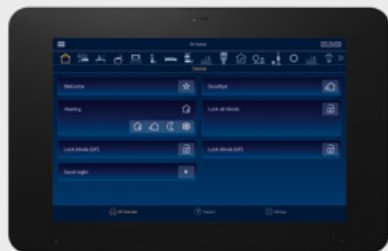

App Smart Visu Server

La central del hogar inteligente

SMART VISU SERVER DE JUNG

La luz perfecta siempre, estancias calefactadas según las necesidades, mucha más seguridad: la vida es más fácil en un hogar inteligente. El Smart Visu Server compacto de JUNG brinda aún más confort. Visualiza y controla todos los procesos del sistema KNX. Iluminación, temperatura, protección solar, música y más: con la app Smart Visu Server, los habitantes controlan todas las funciones con el smartphone o la tablet. Con el acceso remoto seguro, con seguridad y comodidad tanto desde casa

como desde fuera. Otros componentes del hogar inteligente como Philips Hue o Sonos también pueden integrarse fácilmente en el sistema con el servidor. Gracias a Smart Visu Server, pueden implementarse funciones KNX de una forma rápida y económica. El software puede actualizarse.

Manejo intuitivo

SMART PANEL 8 / 203 MM / 8"

Gracias a la fuente y a los símbolos grandes, la representación es clara y nítida. Con la app Smart Vision para smartphone y tablet, los usuarios pueden controlar el Smart Panel 8 a través de la red local.