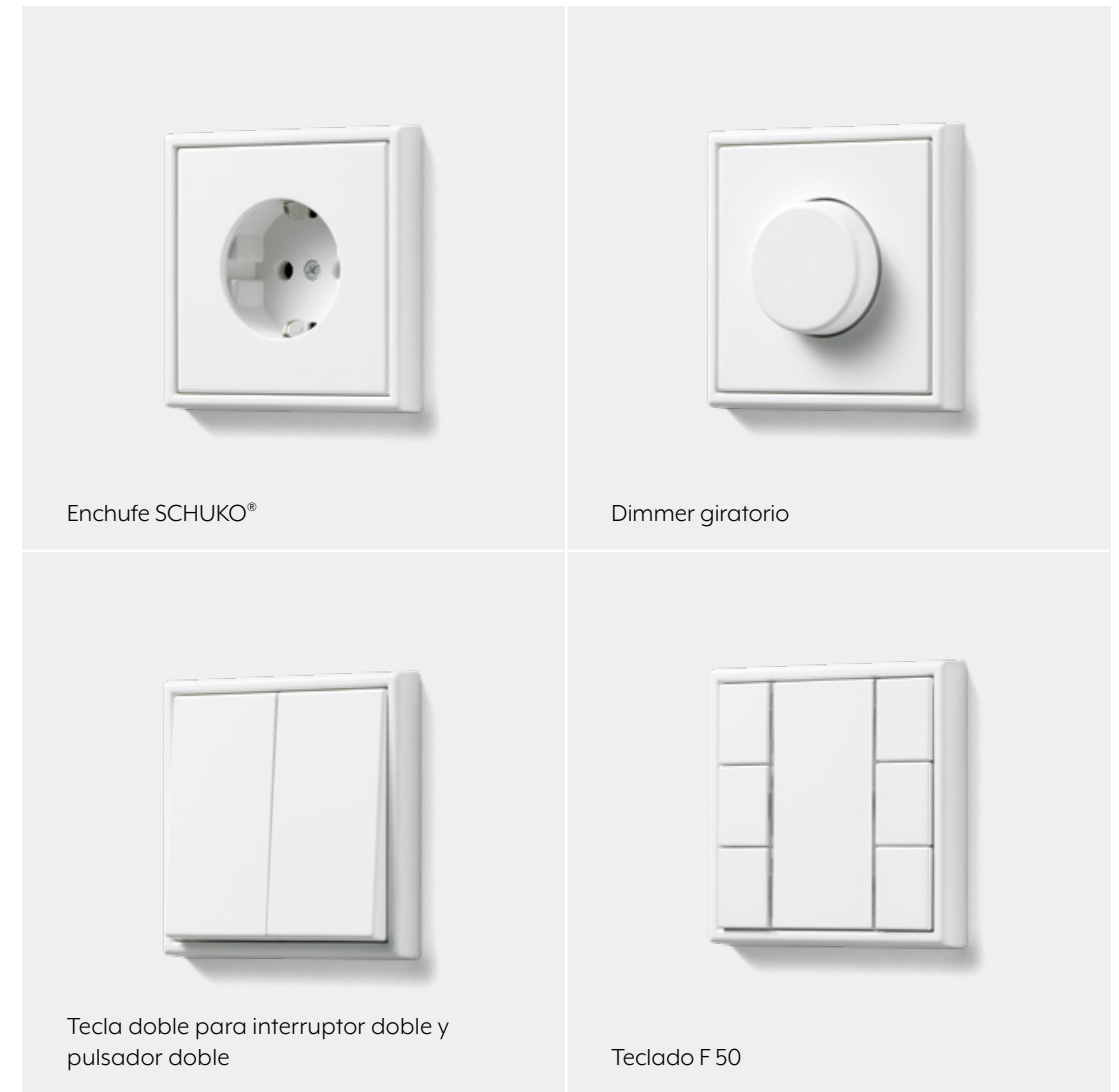

LS ZERO

Con LS CUBE, el LS 990, el clásico del diseño, puede instalarse sobre hormigón liso, mampostería y piedra natural de una forma que destaca. La solución perfecta en todos los lugares en los que se busca deliberadamente un montaje de superficie. LS CUBE en negro mate da unos toques especiales.

LS CUBE

El diseño del A 550 destaca por la concentración en lo esencial. El nuevo color negro mate subraya las líneas rectas y la geometría clara.

A 550

Los radios finos confieren a A FLOW un dinamismo que armoniza con los más diversos estilos de decoración. El color negro mate entusiasma no solo visualmente, sino también por el tacto.

A FLOW

INTENSIVO. EXTENSIVO. ELEMENTAL.

Con los nuevos lacados mate, JUNG consigue refinadas superficies que amplían estéticamente los programas LS 990, LS CUBE, LS ZERO, A 550 y A FLOW.

Blanco alpino

El nuevo color blanco para configurar de espacios de líneas puras.

El blanco refleja la luz. Gracias a este elegante color blanco mate, pulsadores y enchufes armonizan a la perfección con diferentes estructuras de pared. Blanco puro como una declaración minimalista.

Elegancia atemporal: desde hace más de 50 años, el LS 990 convence por su estética y su lenguaje atemporal. Ahora este clásico está disponible en blanco mate. De este modo, el LS 990 ofrece otra opción de diseño más en la arquitectura interior.