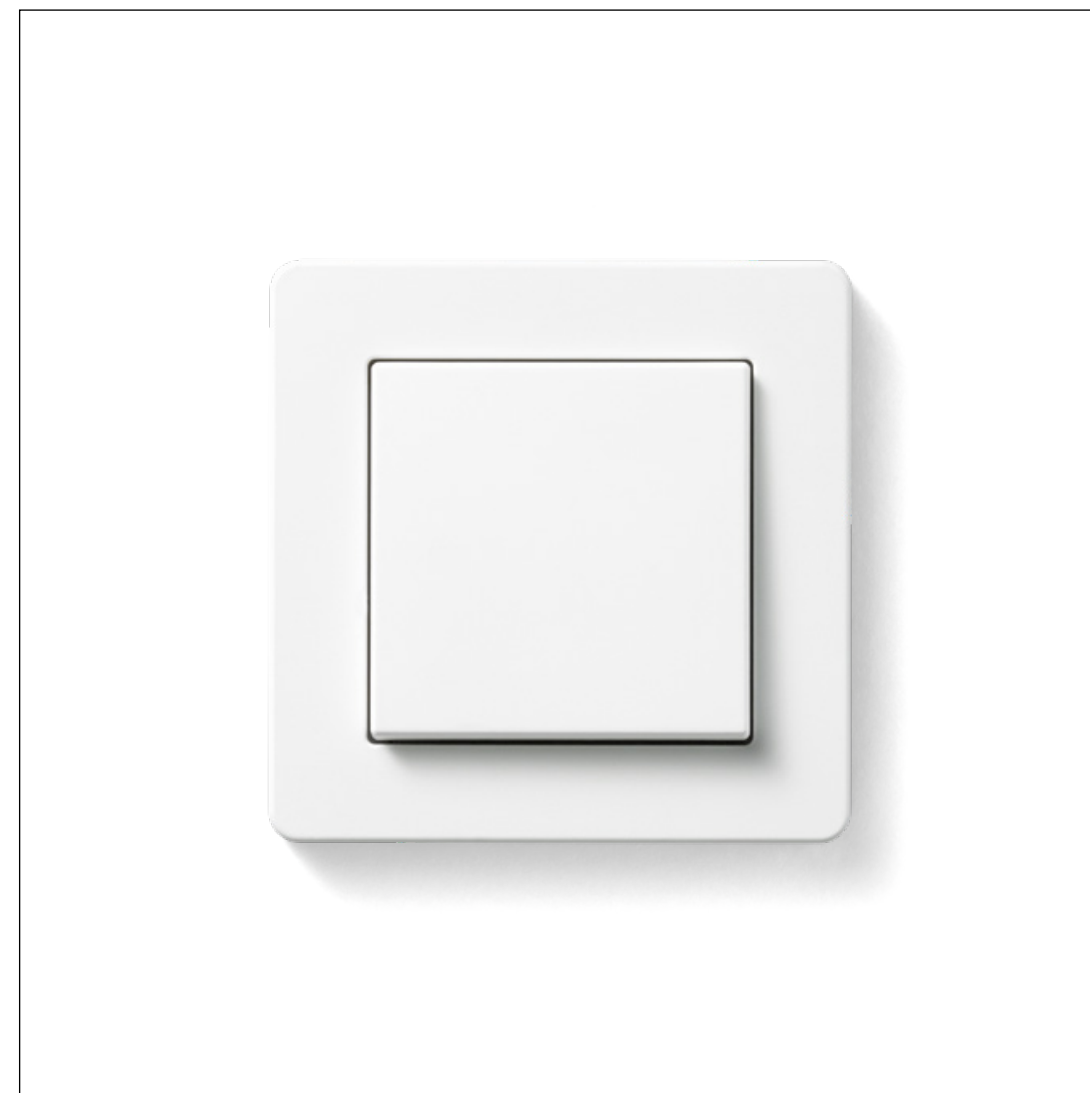

LS ZERO

Con LS CUBE, el LS 990, el clásico del diseño, puede instalarse sobre hormigón liso, mampostería y piedra natural de una forma que destaca. La solución perfecta en todos los lugares en los que se busca deliberadamente un montaje de superficie. LS CUBE en negro mate da unos toques especiales.

El blanco refleja la luz. Gracias a este elegante color blanco mate, pulsadores y enchufes armonizan a la perfección con diferentes estructuras de pared. Blanco puro como una declaración minimalista.

Elegancia atemporal: desde hace más de 50 años, el LS 990 convence por su estética y su lenguaje atemporal. Ahora este clásico está disponible en blanco mate. De este modo, el LS 990 ofrece otra opción de diseño más en la arquitectura interior.

Con LS CUBE, el LS 990, el clásico del diseño, puede instalarse sobre hormigón liso, mampostería y piedra natural de una forma que destaca. La solución perfecta en todos los lugares en los que se busca deliberadamente un montaje de superficie. LS CUBE en blanco mate da unos toques especiales.

LS ZERO

LS CUBE

El diseño del A 550 destaca por la concentración en lo esencial. El nuevo color blanco mate subraya las líneas rectas y la geometría clara.

A 550

Los radios finos confieren a A FLOW un dinamismo que armoniza con los más diversos estilos de decoración. El color blanco mate entusiasma no solo visualmente, sino también por el tacto.