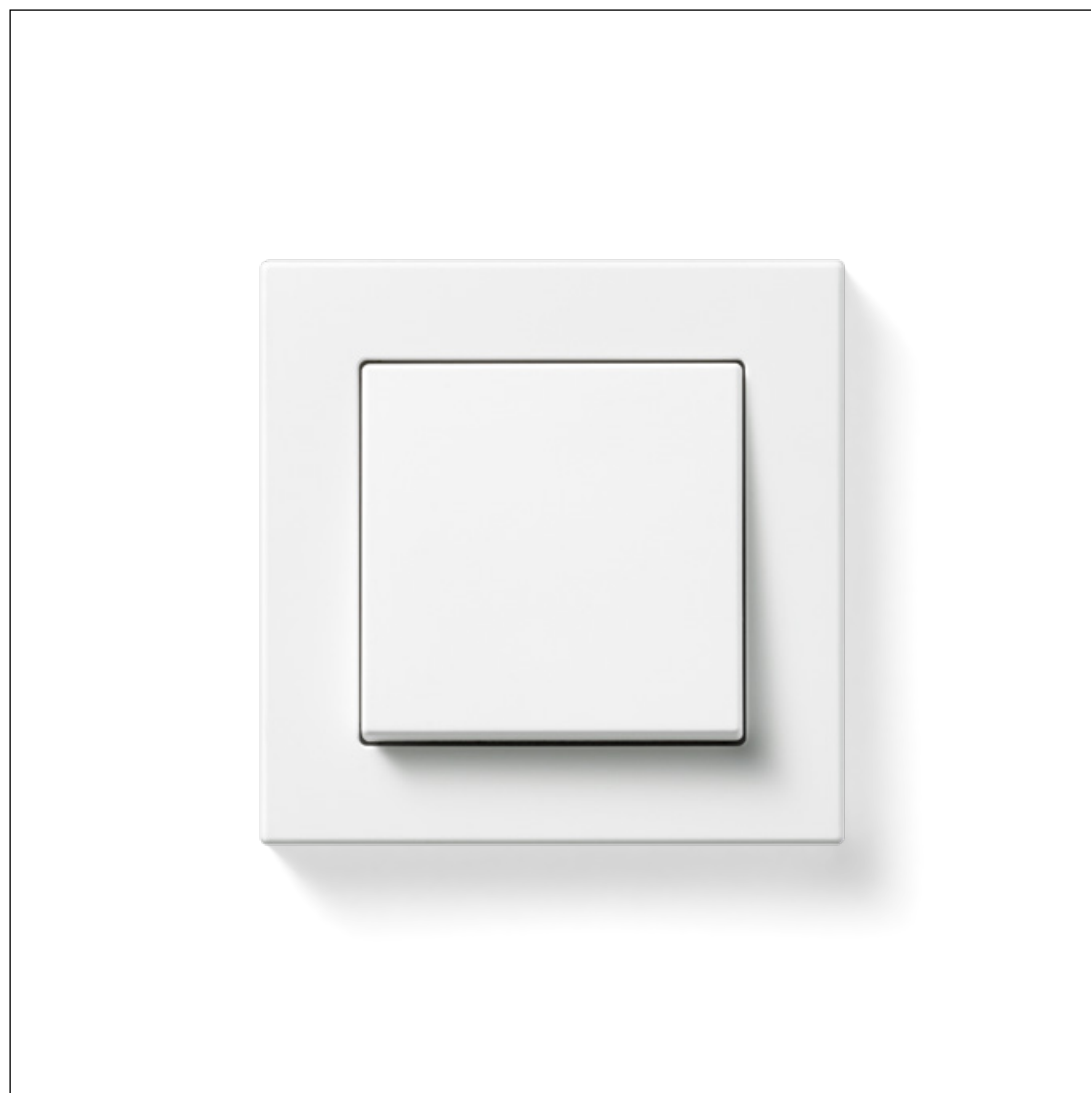

El diseño del A 550 destaca por la concentración en lo esencial. El nuevo color blanco mate subraya las líneas rectas y la geometría clara.

A 550