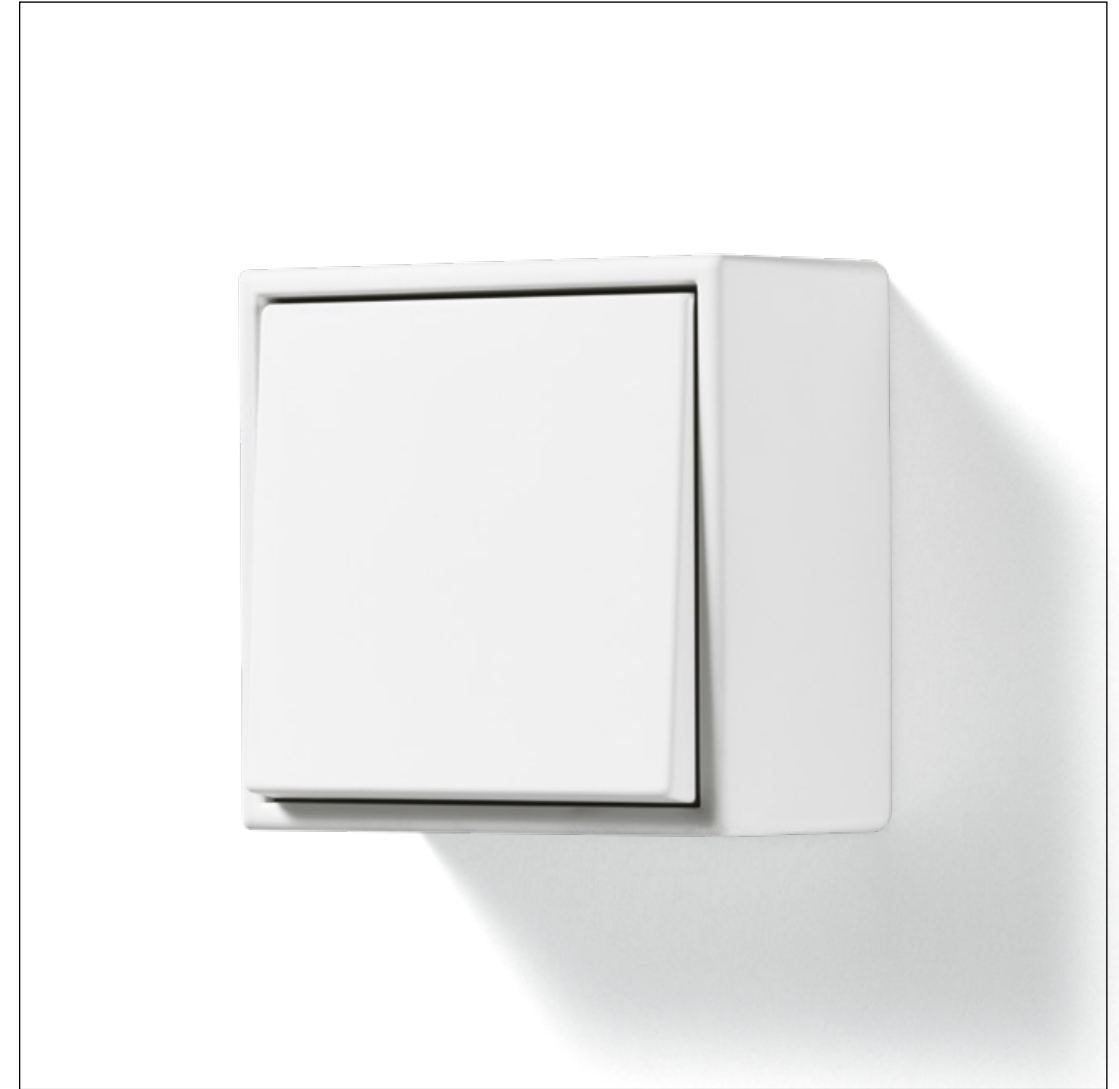

LS ZERO

Con LS CUBE, el LS 990, el clásico del diseño, puede instalarse sobre hormigón liso, mampostería y piedra natural de una forma que destaca. La solución perfecta en todos los lugares en los que se busca deliberadamente un montaje de superficie. LS CUBE en negro mate da unos toques especiales.

LS CUBE

El diseño del A 550 destaca por la concentración en lo esencial. El nuevo color negro mate subraya las líneas rectas y la geometría clara.

A 550

Los radios finos confieren a A FLOW un dinamismo que armoniza con los más diversos estilos de decoración. El color negro mate entusiasma no solo visualmente, sino también por el tacto.

El blanco refleja la luz. Gracias a este elegante color blanco mate, pulsadores y enchufes armonizan a la perfección con diferentes estructuras de pared. Blanco puro como una declaración minimalista.

Elegancia atemporal: desde hace más de 50 años, el LS 990 convence por su estética y su lenguaje atemporal. Ahora este clásico está disponible en blanco mate. De este modo, el LS 990 ofrece otra opción de diseño más en la arquitectura interior.

Con LS CUBE, el LS 990, el clásico del diseño, puede instalarse sobre hormigón liso, mampostería y piedra natural de una forma que destaca. La solución perfecta en todos los lugares en los que se busca deliberadamente un montaje de superficie. LS CUBE en blanco mate da unos toques especiales.