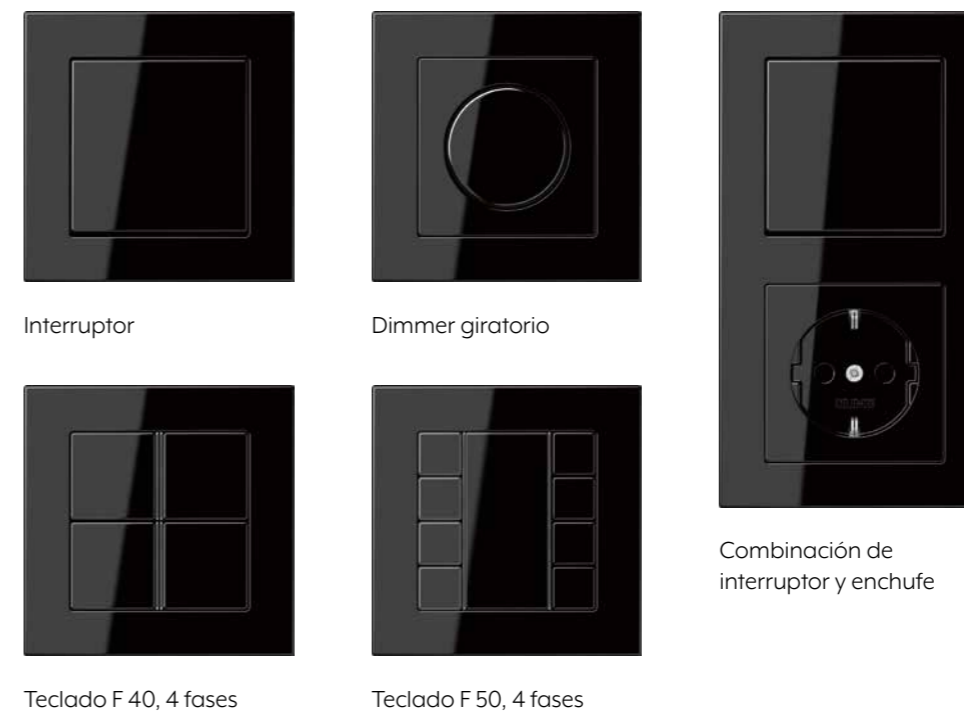

Interruptor

Dimmer giratorio

Combinación de interruptor y enchufe

Teclado F 40, 4 fases

Teclado F 50, 4 fases