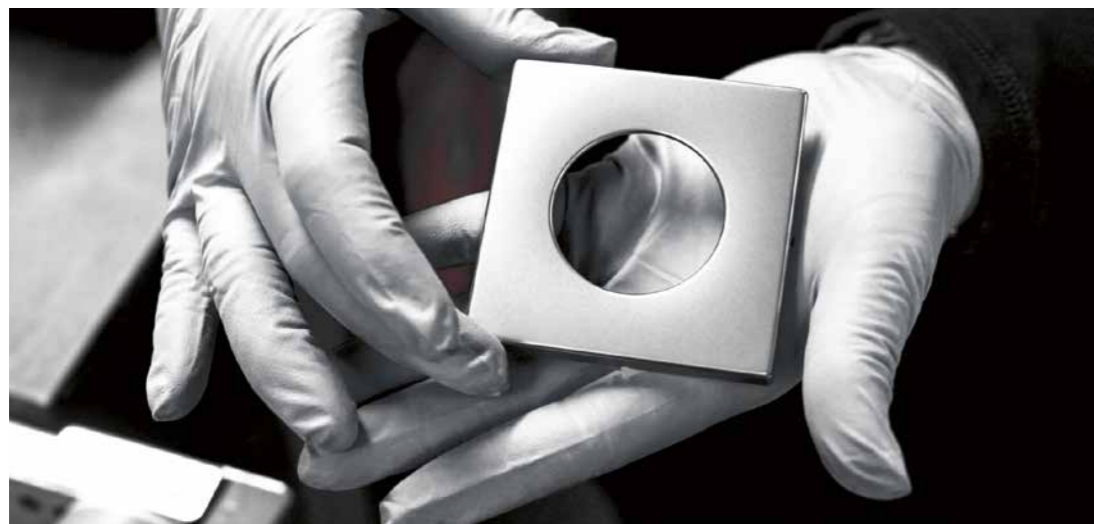

## Productos “Made in Germany”: Fabricados con precisión

Los productos de JUNG se fabrican en las dos sedes de la empresa de Schalksmühle y Lünen. En 2011, JUNG recibió por ello el certificado “Made in Germany” de TÜV Nord. Hoy en día, clientes de todo el mundo confían en la alta calidad continua que ofrece este generador de empleo constante desde hace muchas décadas con profundas raíces en la región. Al mismo tiempo, JUNG es consciente de su gran responsabilidad por una producción sostenible y energéticamente eficiente.