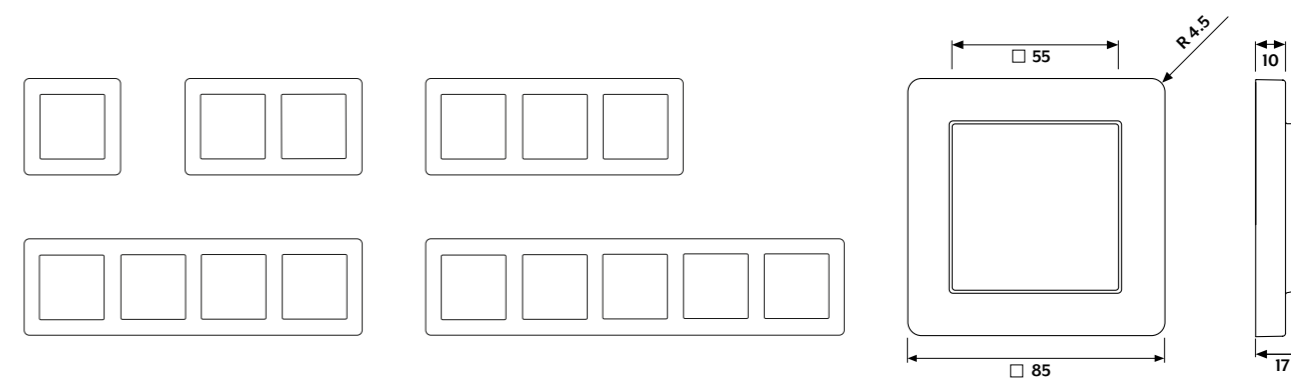

Material del marco

Termoplástico

Si es posible, combine solamente con placas de termoplástico (a prueba de golpes, extrabrillante).

Colores

Blanco alpino	
Blanco alpino mate	
Negro	
Negro mate	
Aspecto de aluminio	
Antracita mate	

Medidas del marco

Simple	85 mm x 85 mm
Doble	85 mm x 156 mm
Triple	85 mm x 227 mm
Cuádruple	85 mm x 298 mm
Quíntuple	85 mm x 369 mm

Los marcos pueden instalarse en horizontal y en vertical.