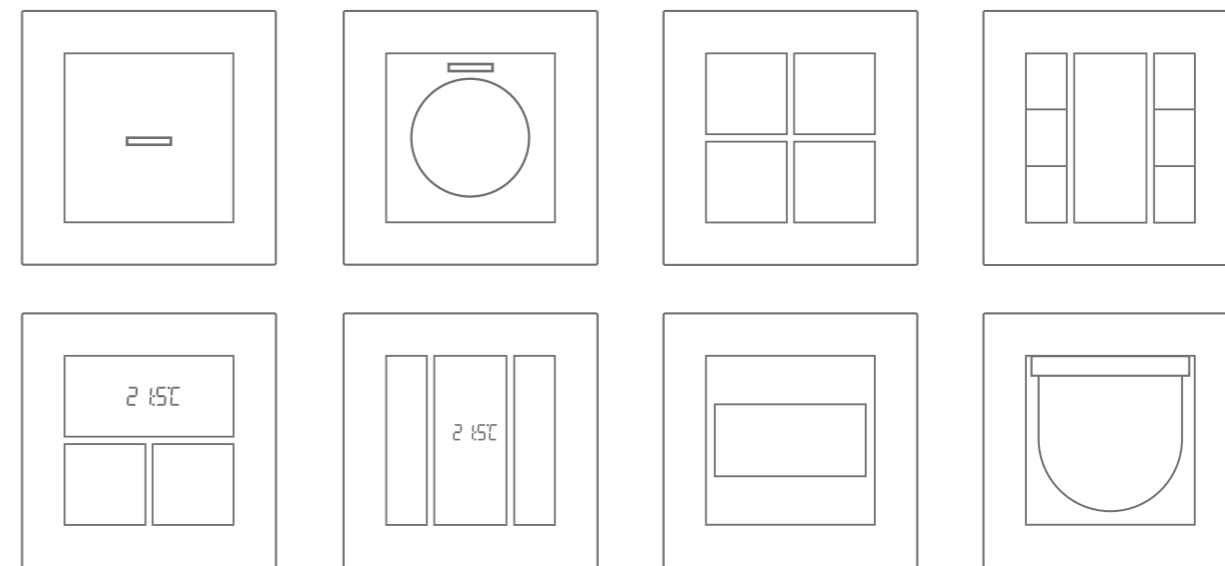

Realización del hogar inteligente con KNX

KNX conecta en red funciones como la iluminación, la climatización, la seguridad y los dispositivos multimedia para un control del hogar centralizado e inteligente.