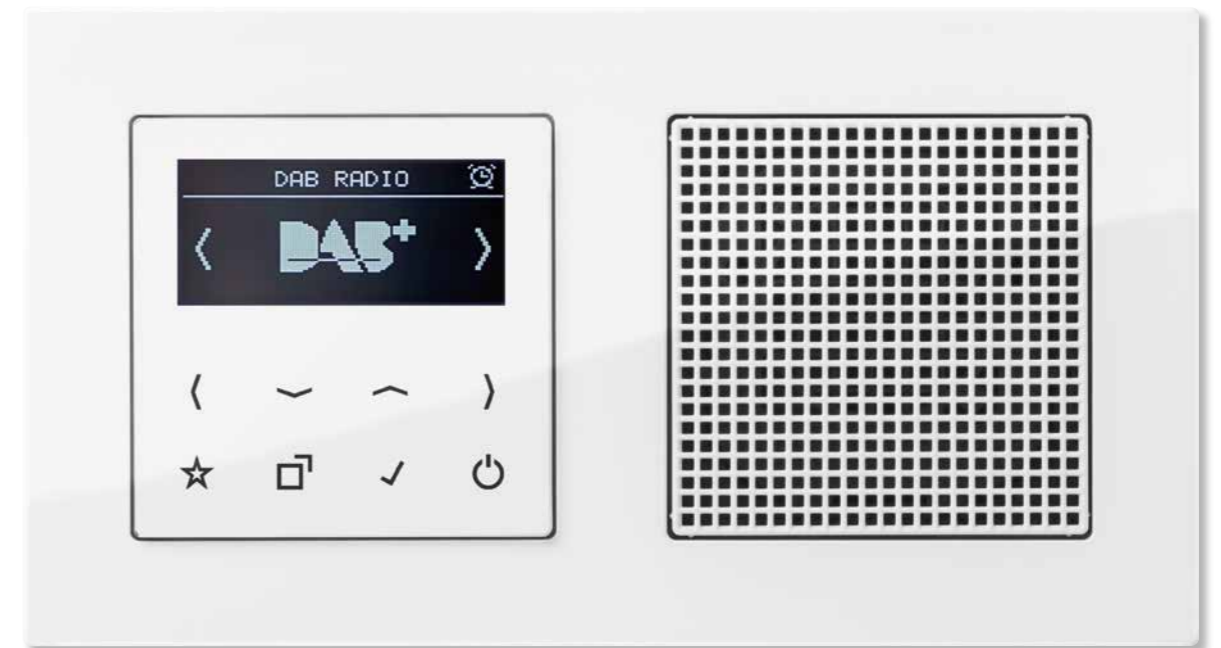

## Con estilo en todo el mundo

La gama del A 550 se amplía con un gran número de sistemas de enchufe internacionales. Pueden montarse individualmente o combinarse en marcos múltiples gracias al sistema modular de JUNG.

Un aspecto visual que destaca:  
interruptor/pulsador A 550 en negro

Marco doble A 550 con tecla doble  
y enchufe SCHUKO®

Con su refinado frontal de cristal en blanco o negro, la Smart Radio DAB+ es un elemento que destaca por su técnica y aspecto visual. Recibe programas a través de DAB+ y FM o desde un smartphone o una tableta en la variante con Bluetooth.