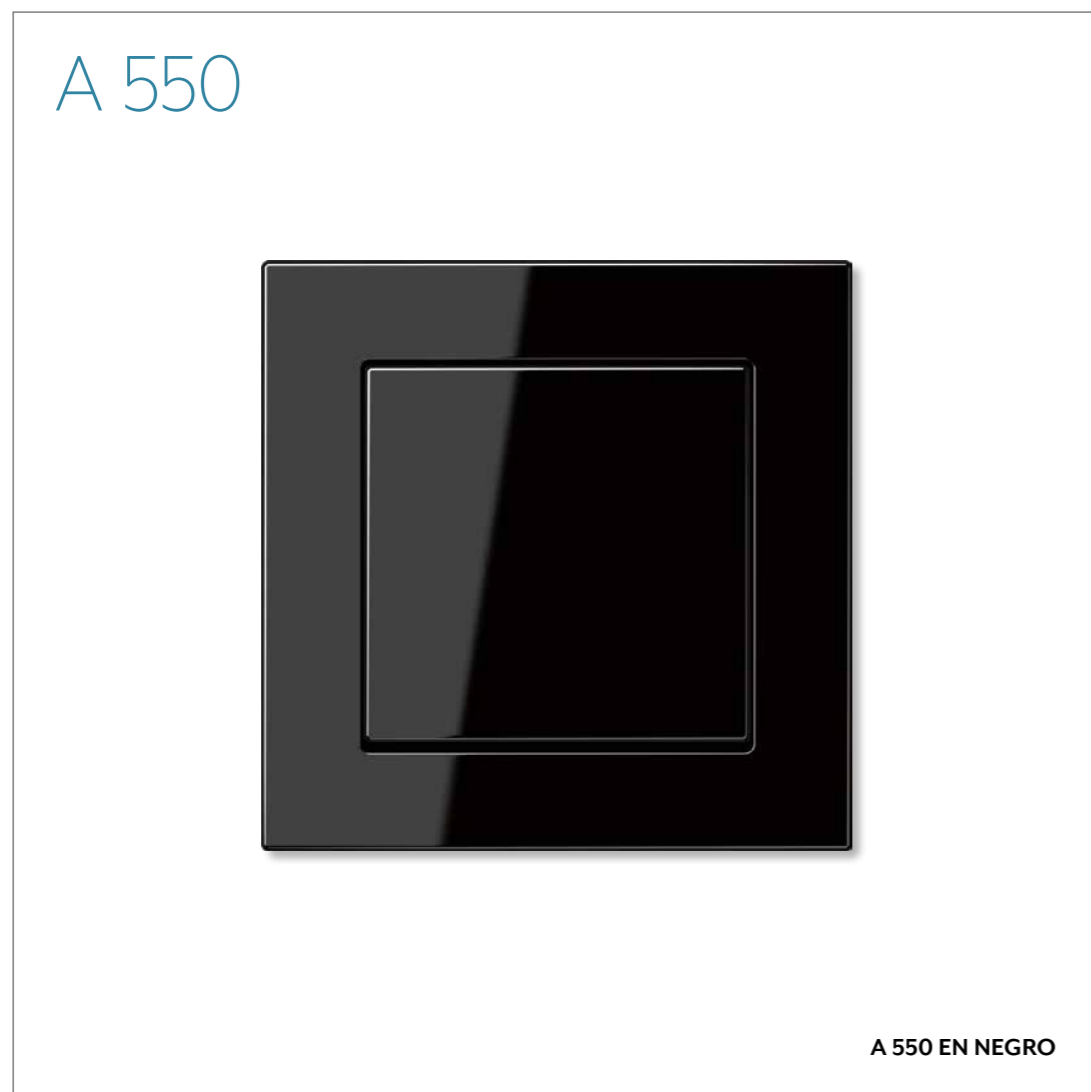

De líneas puras en negro o blanco alpino, con gran elegancia en aluminio o antracita mate o en un sensual negro o blanco alpino mate: montado en marcos de simples a quintuples, A 550 ofrece múltiples combinaciones posibles.