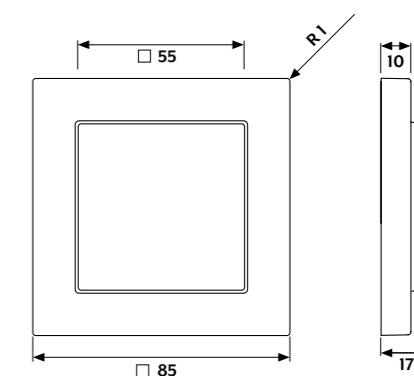

Material del marco

Termoplástico
Si es posible, combine solamente con placas de termoplástico (a prueba de golpes, extrabrillante).

Colores

- Blanco alpino
- Blanco alpino mate
- Negro
- Negro mate
- Aspecto de aluminio
- Antracita mate

Medidas del marco

- Simple 85 mm x 85 mm
- Doble 85 mm x 156 mm
- Triple 85 mm x 227 mm
- Cuádruple 85 mm x 298 mm
- Quíntuple 85 mm x 369 mm

Los marcos pueden instalarse en horizontal y en vertical.