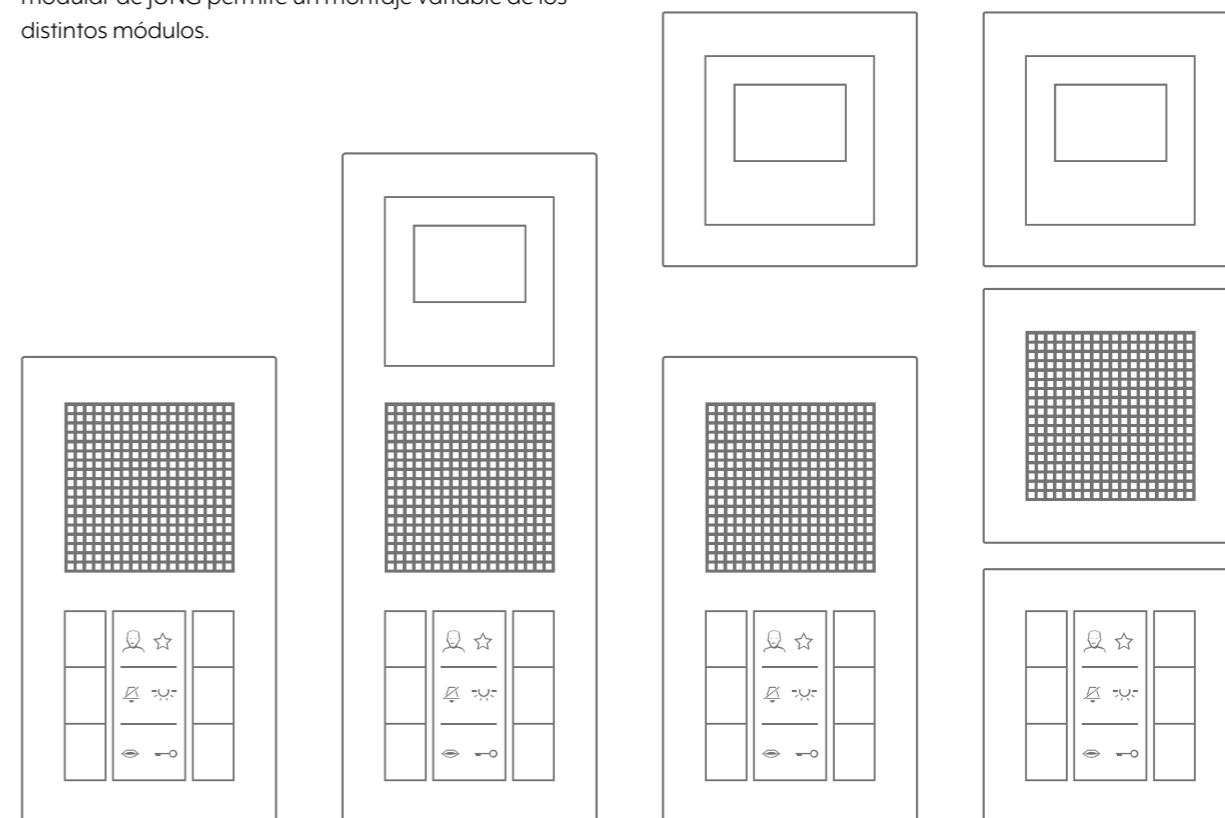

Intercomunicación y control del hogar

Las estaciones interiores de JUNG son sinónimo de una elevada funcionalidad y un manejo sencillo. El sistema modular de JUNG permite un montaje variable de los distintos módulos.