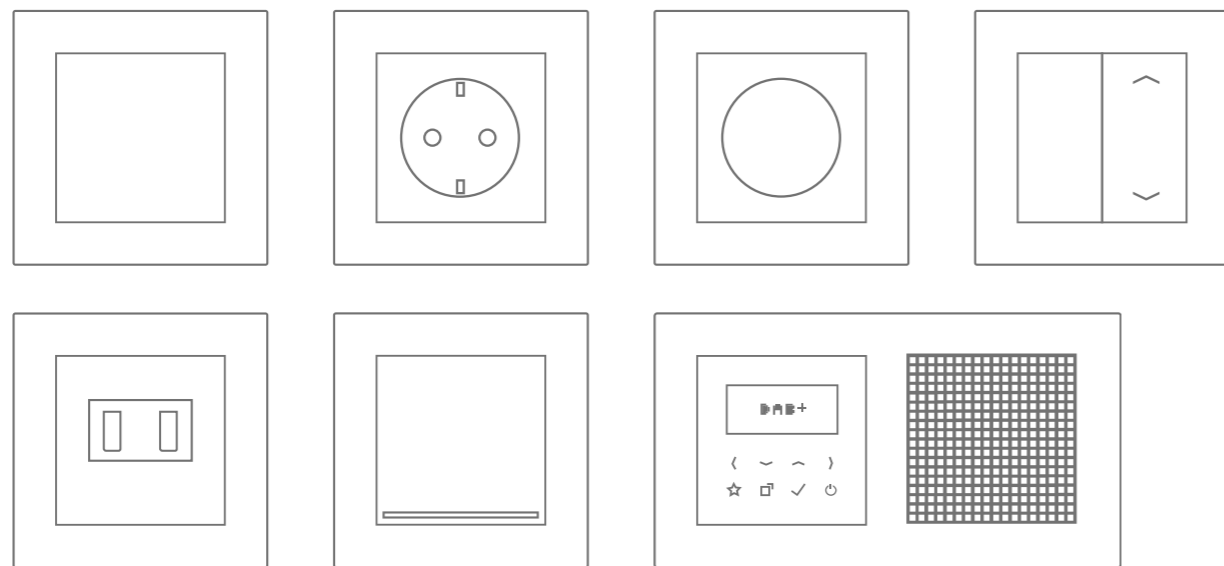

Conmutación y control de funciones

La luz, la temperatura, las persianas o la música: la gran variedad de funciones de A 550 cubre a la perfección todos los ámbitos de la instalación eléctrica moderna.