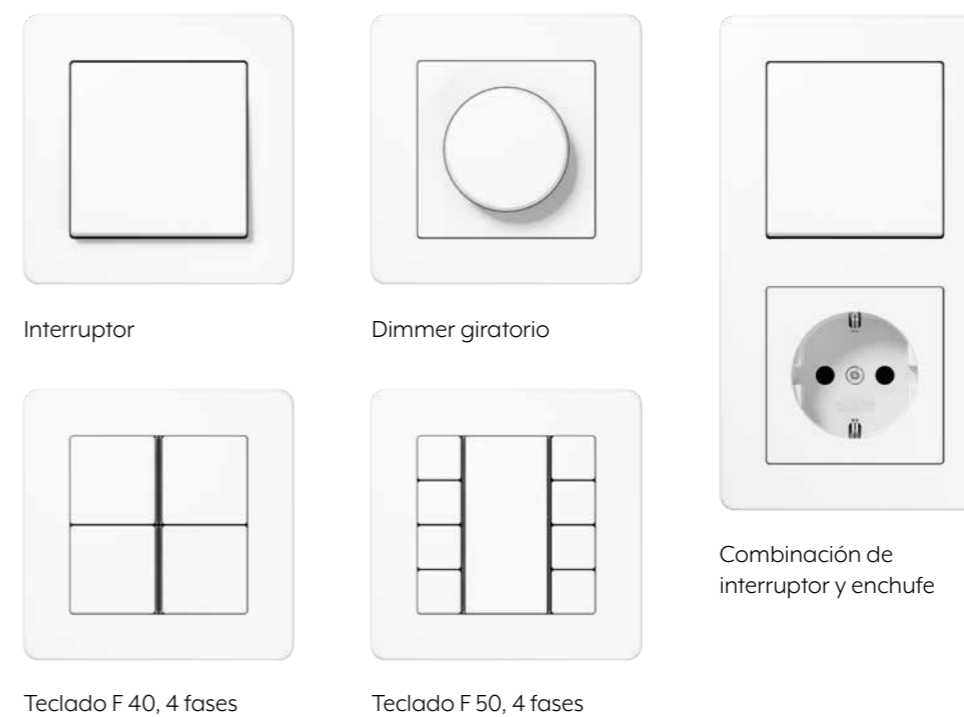

Material del marco

Termoplástico

Si es posible, combine solamente con placas de termoplástico (a prueba de golpes, extrabrillante).

Colores

Blanco alpino	
Blanco alpino mate	
Negro	
Negro mate	
Aspecto de aluminio	
Antracita mate	

Medidas del marco

Simple	85 mm x 85 mm
Doble	85 mm x 156 mm
Triple	85 mm x 227 mm
Cuádruple	85 mm x 298 mm
Quíntuple	85 mm x 369 mm

Los marcos pueden instalarse en horizontal y en vertical.