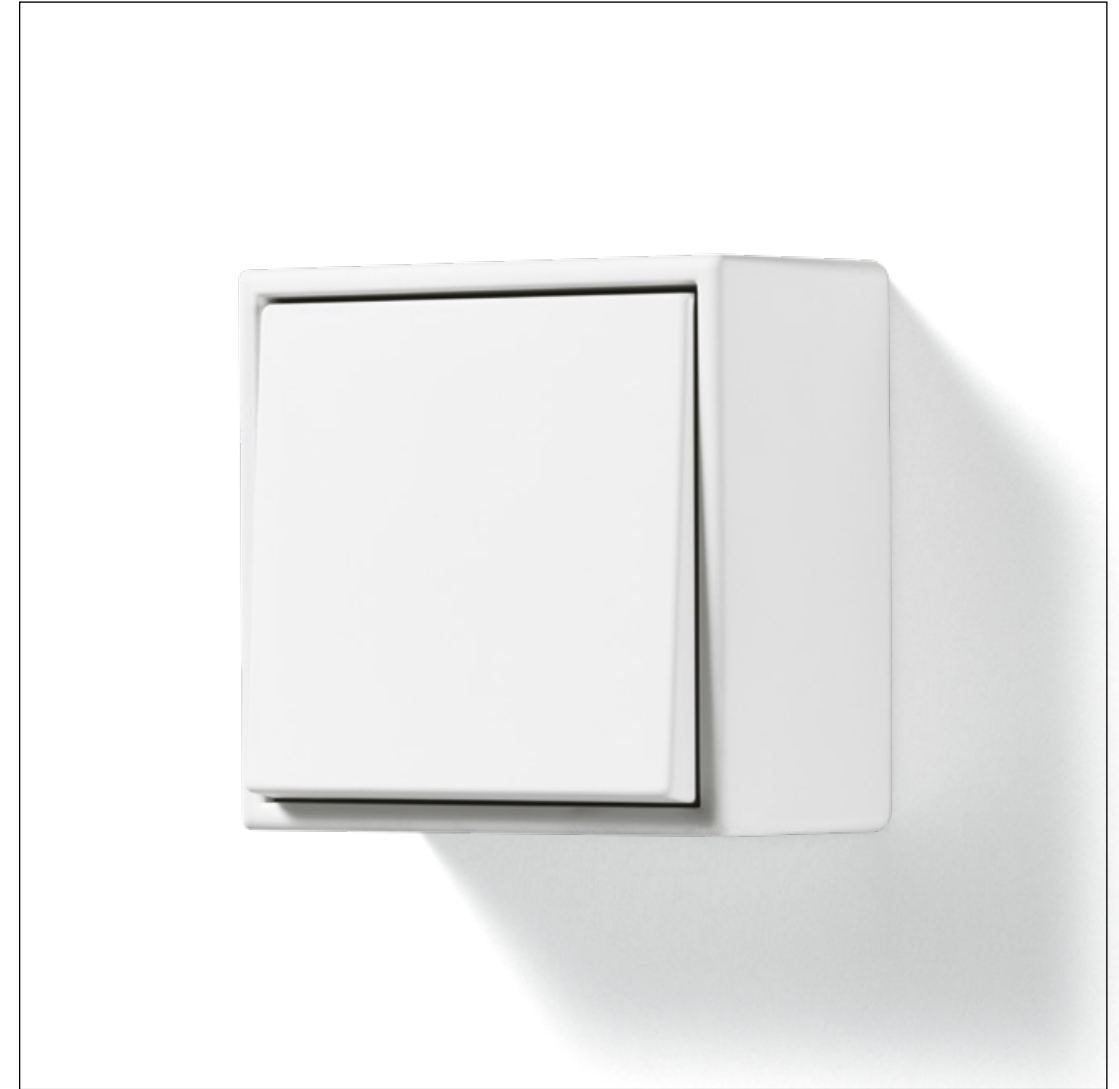

Avec LS CUBE, le grand classique design LS 990 peut être installé de façon remarquable sur du béton apparent, de la maçonnerie et de la pierre naturelle. La solution parfaite dans tous les domaines nécessitant délibérément un montage en saillie. LS CUBE en blanc neige attire particulièrement le regard.

LS ZERO

LS CUBE