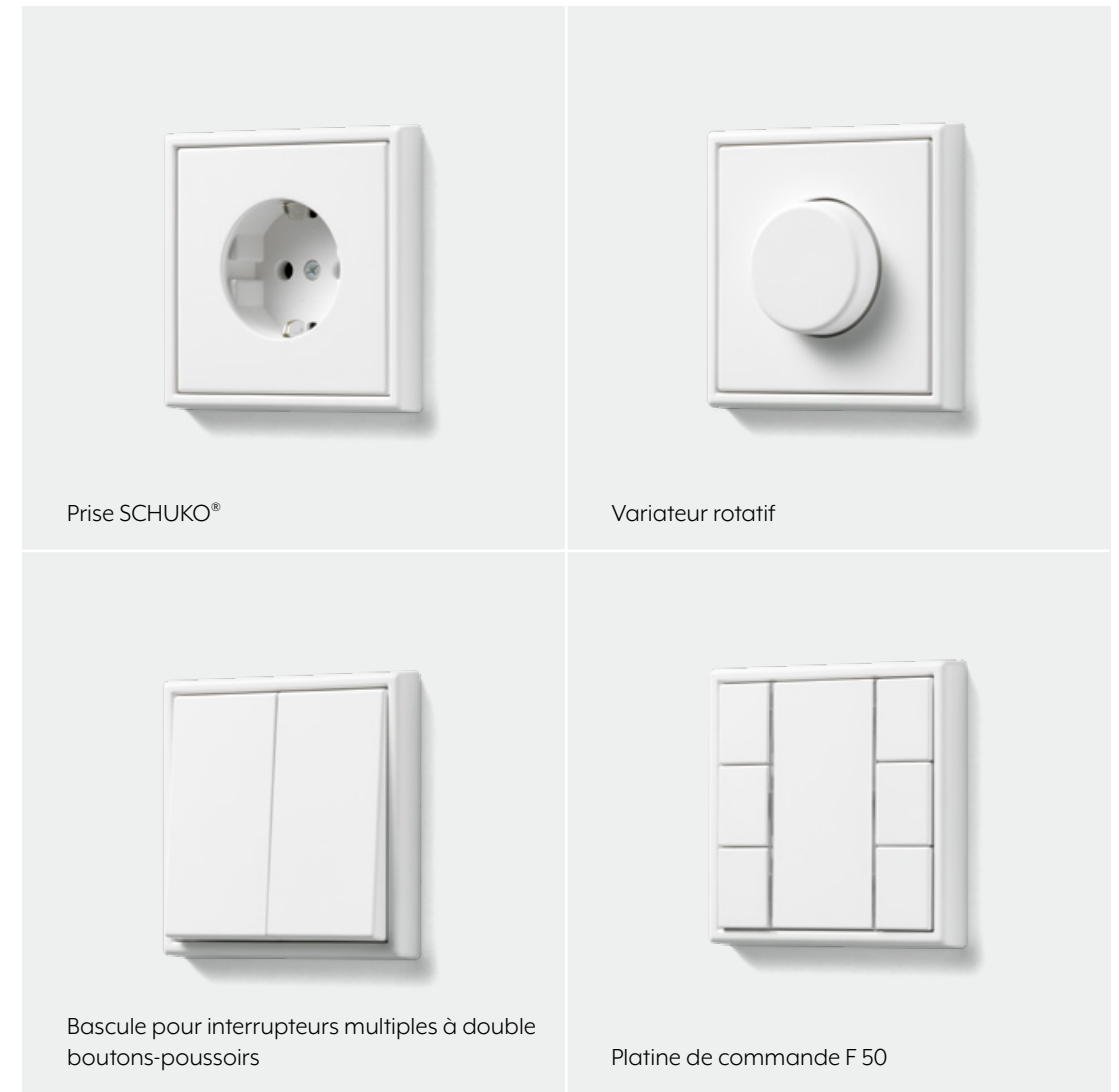

# LS ZERO

Avec LS CUBE, le grand classique design LS 990 peut être installé de façon remarquable sur du béton apparent, de la maçonnerie et de la pierre naturelle. La solution parfaite dans tous les domaines nécessitant délibérément un montage en saillie. LS CUBE en noir graphite attire particulièrement le regard.

# A FLOW

# INTENSIF. EXTENSIF. ÉLÉMENTAIRE.

Avec de nouvelles finitions mates, JUNG crée des surfaces nobles qui rehaussent esthétiquement les gammes LS 990, LS CUBE, LS ZERO, A 550 et A FLOW.

**Blanc neige**  
Un nouveau blanc pour  
un agencement intérieur épuré.

Le blanc reflète la lumière. L'élégant blanc neige mat permet aux boutons-poussoirs et aux prises de s'harmoniser parfaitement avec les différentes structures murales. Blanc pur, une notion bien en dessous de la réalité.