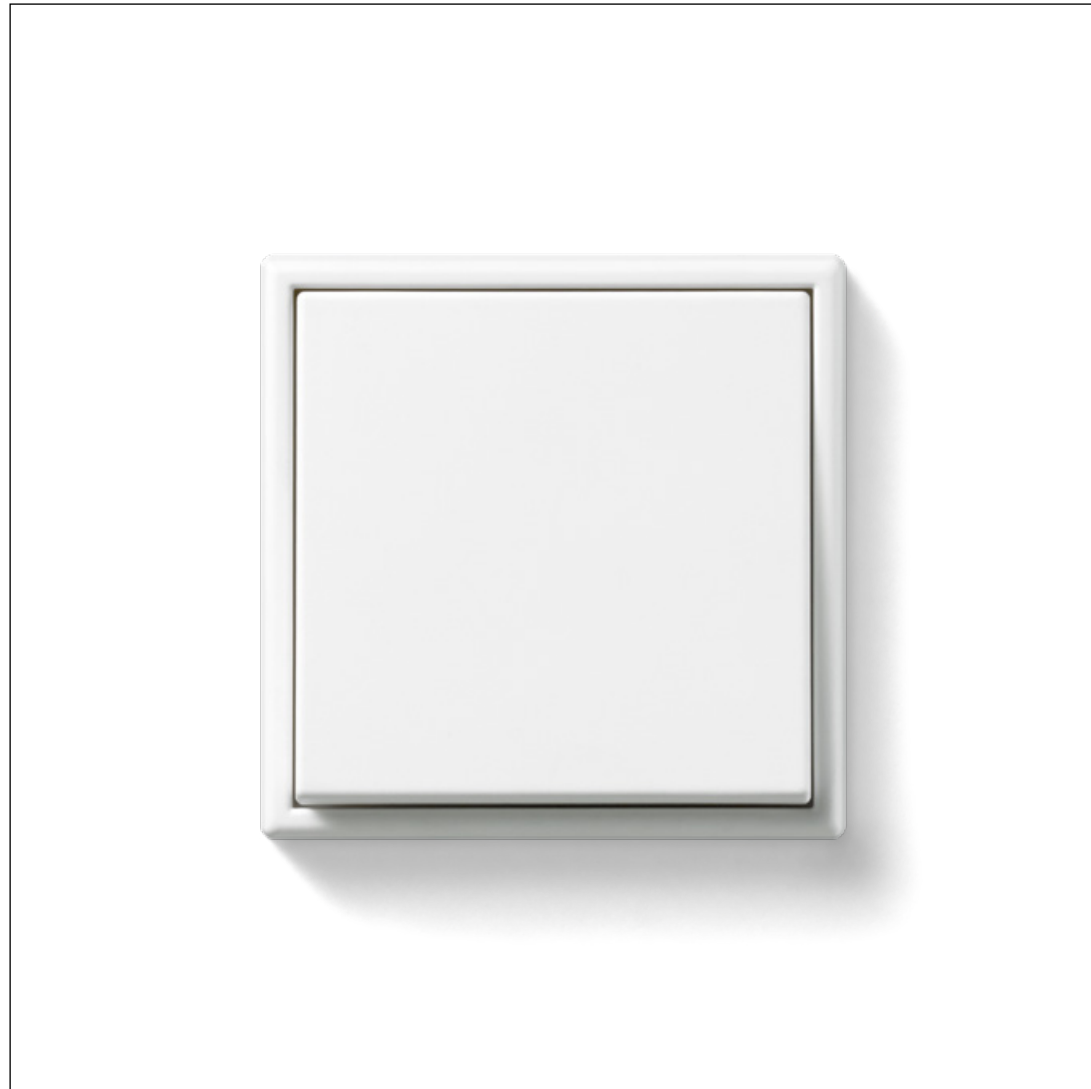

## Noir graphite

Un nouveau noir pour des mises en scène impressionnantes.

Le noir absorbe la lumière. Les interrupteurs et les prises de couleur noir graphite mat velouté mettent en scène des murs sombres de façon impressionnante. Un noir pur déclaré.

# LS ZERO

Avec LS CUBE, le grand classique design LS 990 peut être installé de façon remarquable sur du béton apparent, de la maçonnerie et de la pierre naturelle. La solution parfaite dans tous les domaines nécessitant délibérément un montage en saillie. LS CUBE en noir graphite attire particulièrement le regard.

Le blanc reflète la lumière. L'élégant blanc neige mat permet aux boutons-poussoirs et aux prises de s'harmoniser parfaitement avec les différentes structures murales. Blanc pur, une notion bien en dessous de la réalité.

Avec LS CUBE, le grand classique design LS 990 peut être installé de façon remarquable sur du béton apparent, de la maçonnerie et de la pierre naturelle. La solution parfaite dans tous les domaines nécessitant délibérément un montage en saillie. LS CUBE en blanc neige attire particulièrement le regard.