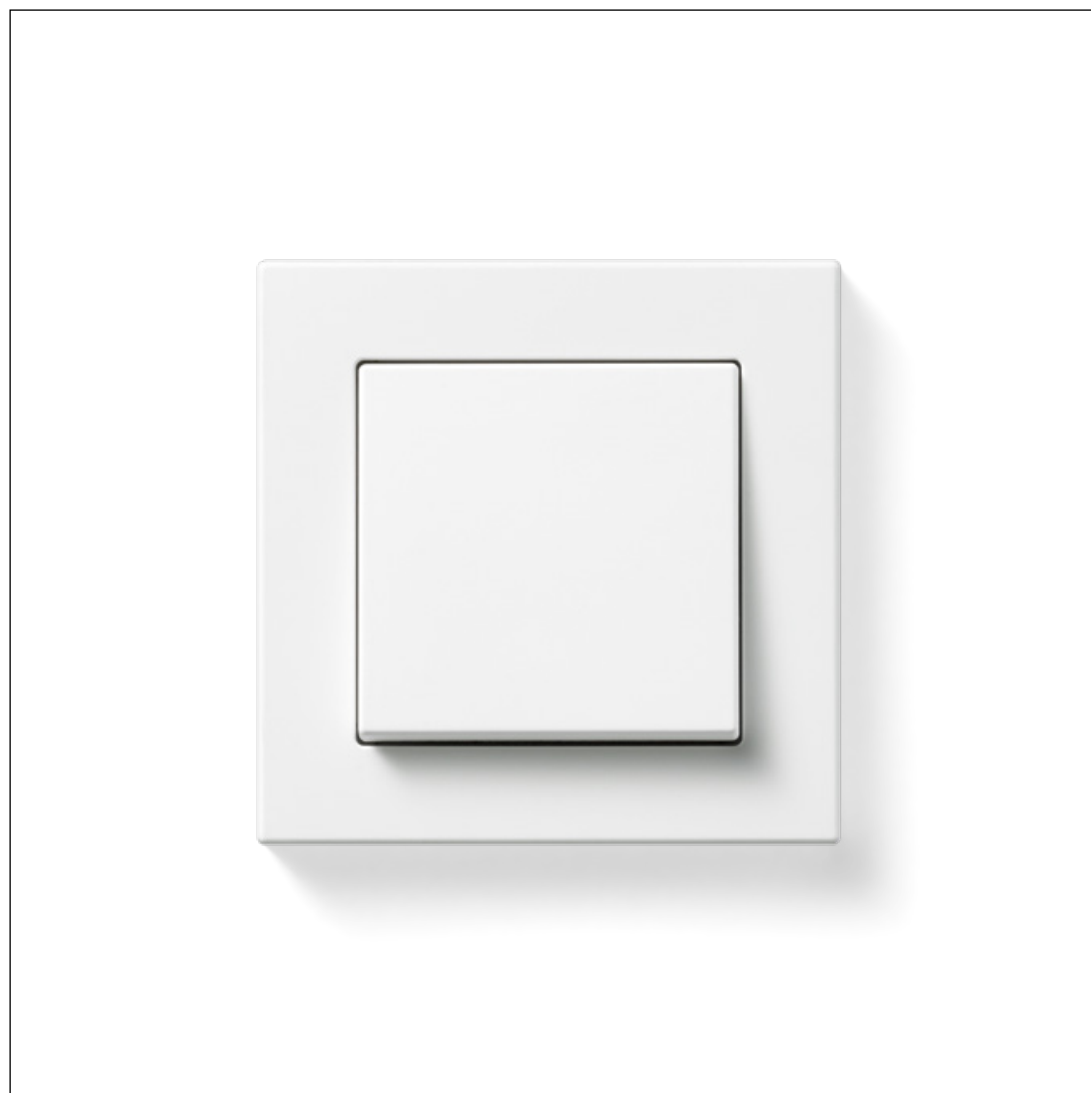

# LS ZERO

Avec LS CUBE, le grand classique design LS 990 peut être installé de façon remarquable sur du béton apparent, de la maçonnerie et de la pierre naturelle. La solution parfaite dans tous les domaines nécessitant délibérément un montage en saillie. LS CUBE en noir graphite attire particulièrement le regard.

Le blanc reflète la lumière. L'élégant blanc neige mat permet aux boutons-poussoirs et aux prises de s'harmoniser parfaitement avec les différentes structures murales. Blanc pur, une notion bien en dessous de la réalité.

Avec LS CUBE, le grand classique design LS 990 peut être installé de façon remarquable sur du béton apparent, de la maçonnerie et de la pierre naturelle. La solution parfaite dans tous les domaines nécessitant délibérément un montage en saillie. LS CUBE en blanc neige attire particulièrement le regard.

LS ZERO

LS CUBE

En se concentrant sur l'essentiel, l'A 550 se distingue par son design saisissant. Le nouveau blanc neige souligne les lignes droites et la géométrie nette.

A 550

Les rayons fins confère au modèle A FLOW une dynamique qui s'harmonise avec les styles d'intérieurs les plus variés. Le blanc neige n'inspire pas seulement sur le plan visuel mais aussi sur le plan haptique.