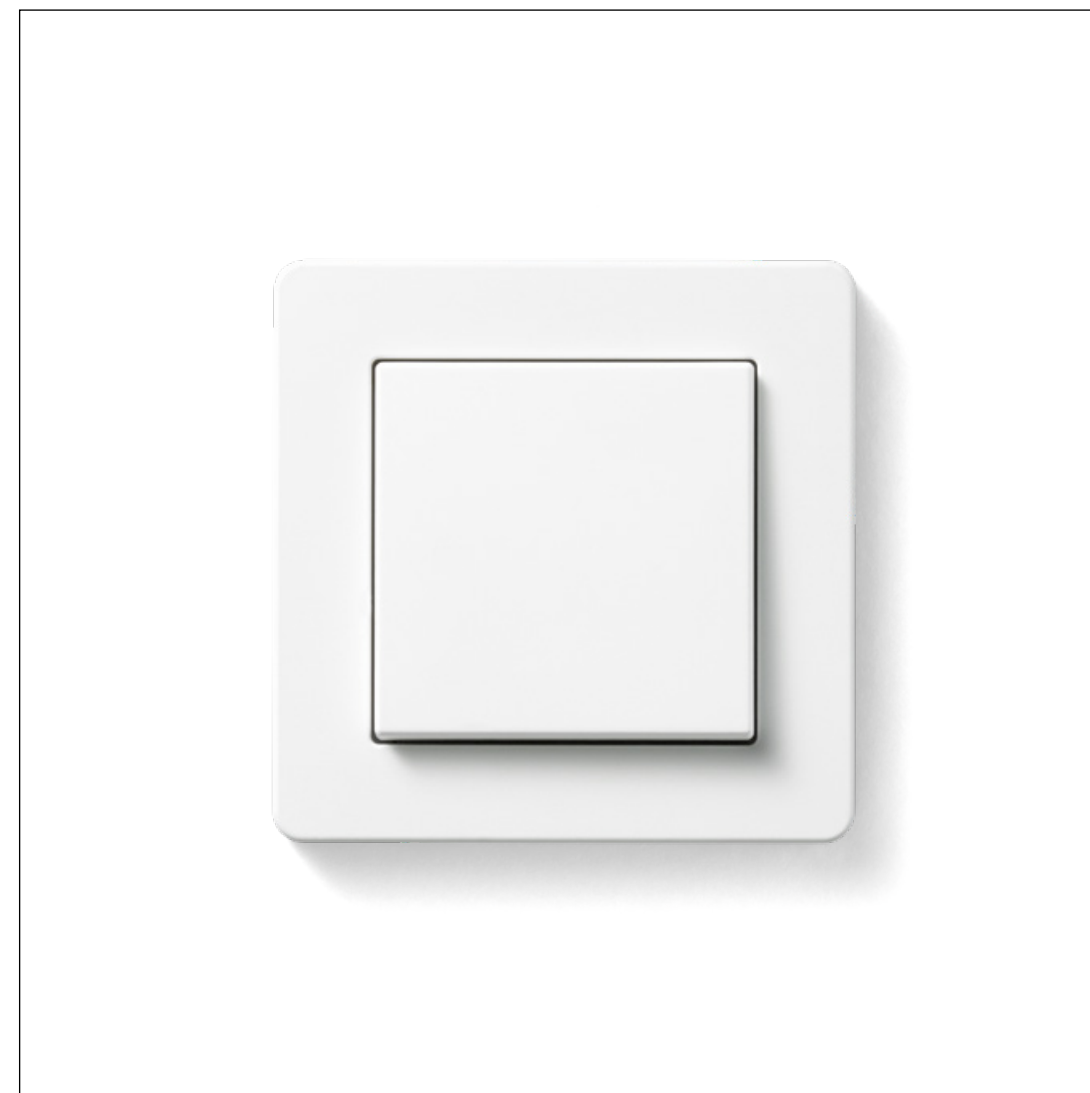

# LS ZERO

Avec LS CUBE, le grand classique design LS 990 peut être installé de façon remarquable sur du béton apparent, de la maçonnerie et de la pierre naturelle. La solution parfaite dans tous les domaines nécessitant délibérément un montage en saillie. LS CUBE en noir graphite attire particulièrement le regard.

Le blanc reflète la lumière. L'élégant blanc neige mat permet aux boutons-poussoirs et aux prises de s'harmoniser parfaitement avec les différentes structures murales. Blanc pur, une notion bien en dessous de la réalité.

Avec LS CUBE, le grand classique design LS 990 peut être installé de façon remarquable sur du béton apparent, de la maçonnerie et de la pierre naturelle. La solution parfaite dans tous les domaines nécessitant délibérément un montage en saillie. LS CUBE en blanc neige attire particulièrement le regard.

LS ZERO

LS CUBE

En se concentrant sur l'essentiel, l'A 550 se distingue par son design saisissant. Le nouveau blanc neige souligne les lignes droites et la géométrie nette.

A 550

Les rayons fins confère au modèle A FLOW une dynamique qui s'harmonise avec les styles d'intérieurs les plus variés. Le blanc neige n'inspire pas seulement sur le plan visuel mais aussi sur le plan haptique.