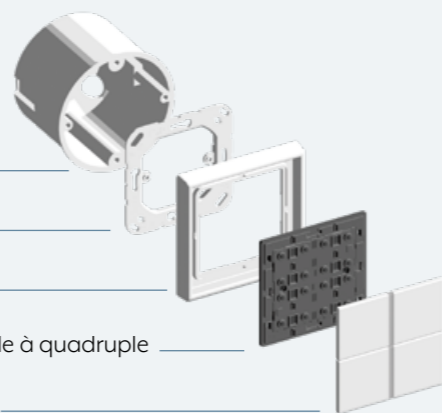

## SYSTÈME MODULAIRE

Boîtier pour montage mural

Cadre support

Cadre au design LS 990 ou A creation

Insert fonctionnel, p. ex. platine de commande simple à quadruple

Enjoliveur, p. ex. jeu de touches simple à quadruple

## VERSIONS SIMPLES À QUINTUPLES

Boîtiers pour montage mural simple à quintuple pour montage horizontal ou vertical

Cadre disponible en version simple à quintuple, pour montage horizontal ou vertical

La maison intelligente ne commence pas seulement au moment du câblage mais bien plus tôt. À savoir dès qu'il s'agit de monter ensemble exactement le nombre d'élément de commande dont vous avez besoin dans un endroit précis. Bien entendu dans le design qui vous plaît. Avec le système modulaire JUNG, vous pouvez combiner jusqu'à cinq capteurs au design d'interrupteur dans un