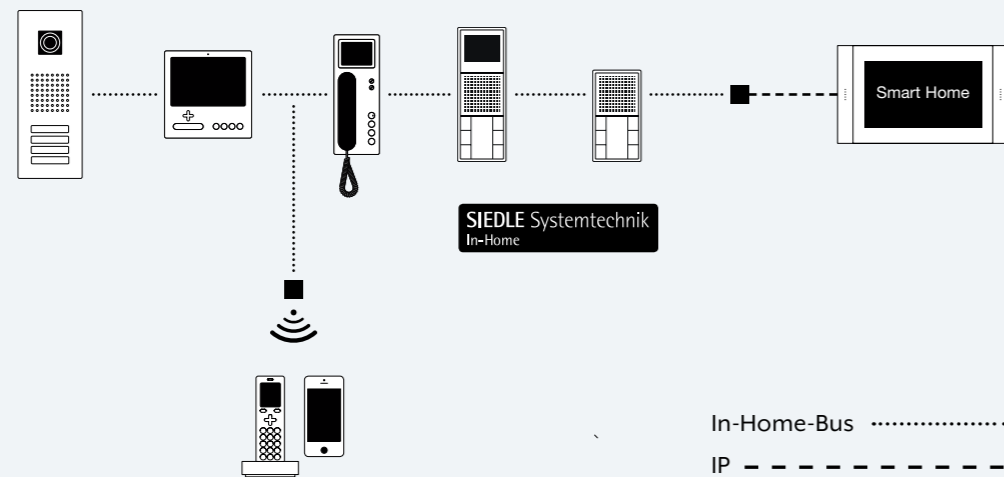

### SMART VISU HOME

Visualisé via Smart Visu Server, commandé via smartphone.

### SMART VISU SERVER

La solution rapide et intelligente pour visualiser l'installation KNX.

# Une communication vocale intelligente

Une installation d'interphone moderne est indispensable au sein d'un Smart Home. Elle garantit dès l'entrée un confort et une sécurité accrus. Les platines intérieures JUNG en combinaison avec l'ingénierie système Siedle illustre bien ce qu'est un système de portier moderne.

## DEUX SPÉCIALISTES, UN SYSTÈME

La connexion entre les platines de porte Siedle et les platines intérieures JUNG se base sur l'utilisation de « l'ingénierie système Siedle ». Les postes d'interphone intérieurs JUNG sont compatibles avec les platines de porte Siedle et vice-et-versa grâce au bus In-Home, avec mise en service automatisée via plug+play.