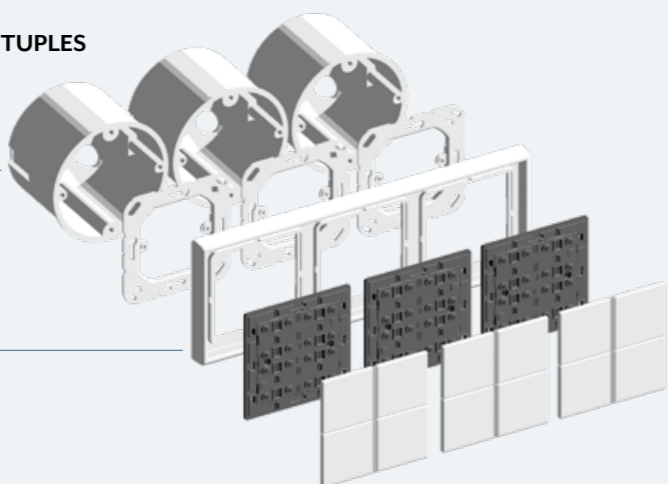

## SYSTÈME MODULAIRE

Boîtier pour montage mural

Cadre support

Cadre au design LS 990 ou A creation

Insert fonctionnel, p. ex. platine de commande simple à quadruple

Enjoliveur, p. ex. jeu de touches simple à quadruple

## VERSIONS SIMPLES À QUINTUPLES

Boîtiers pour montage mural simple à quintuple pour montage horizontal ou vertical

Cadre disponible en version simple à quintuple, pour montage horizontal ou vertical

La maison intelligente ne commence pas seulement au moment du câblage mais bien plus tôt. À savoir dès qu'il s'agit de monter ensemble exactement le nombre d'élément de commande dont vous avez besoin dans un endroit précis. Bien entendu dans le design qui vous plaît. Avec le système modulaire JUNG, vous pouvez combiner jusqu'à cinq capteurs au design d'interrupteur dans un

même cadre. Toutes les fonctions dont vous avez besoin sont ainsi à portée de main. Le montage se fait toujours selon le même principe : un enjoliveur et un cadre de même design sont sélectionnés et installés. La technique complexe qui se cache derrière ne gêne en rien le design élégant et se reflète uniquement dans les fonctions.